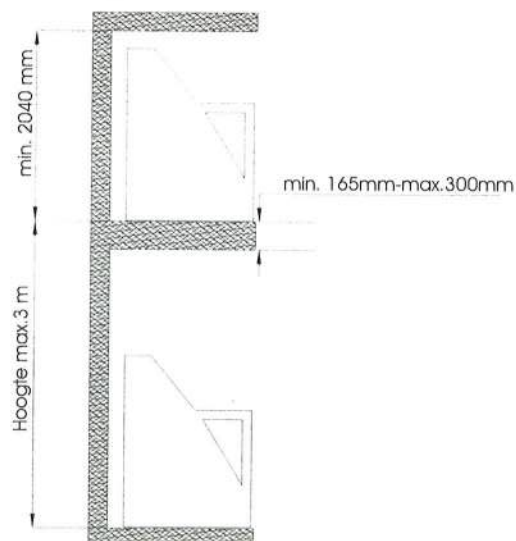

LIFTEN / ASCENSEURS

coopman®

Konstrulift nv
 Heirweg 84, B-8520 Kuurne
 Tel.:056 35 85 85
 Fax:056 35 58 65

Easylift®

Type	Maat	VM30	VM31	VM36	VM50	VM51	VM56
kooibreedte (intern)	A	590	740	790	590	740	790
kooidiepte (intern)	B	790	1150	1200	790	1150	1200
totale diepte bij open deur	C	1655	2190	2290	1655	2190	2290
totale breedte bij gesloten deur	D	722	872	922	722	872	922
totale diepte bij gesloten deur	E	1090	1475	1525	1090	1475	1525
breedte van de vloeropening		860	1010	1060	860	1010	1060
diepte van de vloeropening		1135	1520	1570	1135	1520	1570
max. hefhoogte		3 m			3,5 m		
dikte gewelven		van 165 tot 300 mm					

Type VM30-31-36

Type VM50-51-56