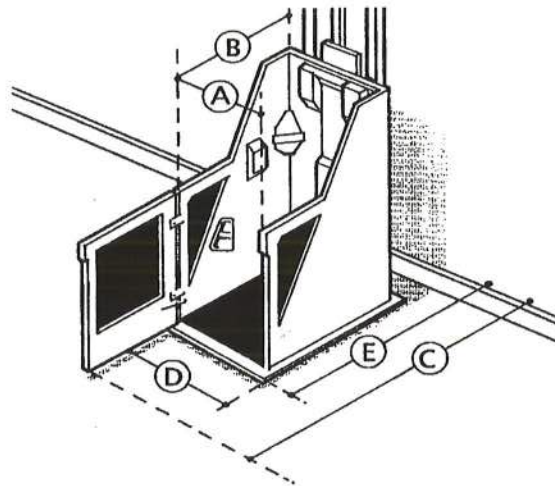

LIFTEN / ASCENSEURS

coopman®

Konstrulift nv
 Heirweg 84, B-8520 Kuurne
 Tel.:056 35 85 85
 Fax:056 35 58 65

Easylift®

Type	Maat	VM30	VM31	VM36	VM50	VM51	VM56
kooibreedte (intern)	A	590	740	790	590	740	790
kooidiepte (intern)	B	790	1150	1200	790	1150	1200
totale diepte bij open deur	C	1655	2190	2290	1655	2190	2290
totale breedte bij gesloten deur	D	722	872	922	722	872	922
totale diepte bij gesloten deur	E	1090	1475	1525	1090	1475	1525
breedte van de vloeropening		860	1010	1060	860	1010	1060
diepte van de vloeropening		1135	1520	1570	1135	1520	1570
max. hefhoogte		3 m			3,5 m		
dikte gewelven		van 165 tot 300 mm					