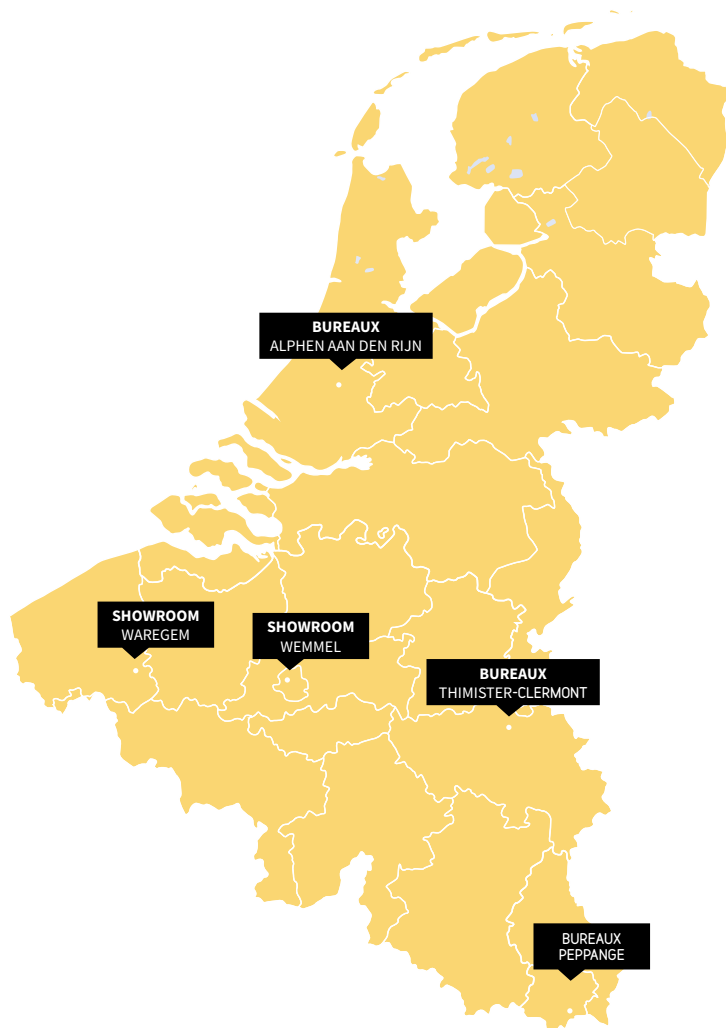

OÙ POUVEZ-VOUS NOUS TROUVER?

(salles d'expo uniquement sur rendez-vous)

BELGIQUE:

Waregem (showroom):
Mannebeekstraat 3 | B-8790 Waregem

Wemmel (showroom):
Heide 7 | B-1780 Wemmel

Ascelec Orona:
Rue du Bosquet 3 | Z.I. des Plenesses
B-4890 Thimister-Clermont

LUXEMBOURG:

Peppange :
Rue de Crauthem 64 | L-3390 Peppange

PAYS-BAS:

Alphen aan den rijn :
Curieweg 17 | 2408 BZ Alphen aan den rijn

COMMENT NOUS CONTACTER ?

Pour obtenir plus d'informations pour une offre ou pour fixer un rendez-vous,

appelez-nous au 0800 20 950

Visitez notre site web : www.comfortlift.be

POURQUOI CHOISIR POUR COMFORTLIFT ORONA?

- ✓ La gamme la plus complète de monte-escaliers en Belgique
- ✓ Toujours à la mesure de votre situation
- ✓ Plus de 50 ans d'expertise et de savoir-faire
- ✓ Personnel motivé et spécialisé
- ✓ Service 24 h/24
- ✓ Service de proximité : toujours quelqu'un dans votre région
- ✓ Entretien abordable et service après-vente
- ✓ Le fidèle partenaire des mutualités, du pouvoir subsidiant et d'autres prestataires de soins depuis de nombreuses années
- ✓ Offre et conseils sans engagement