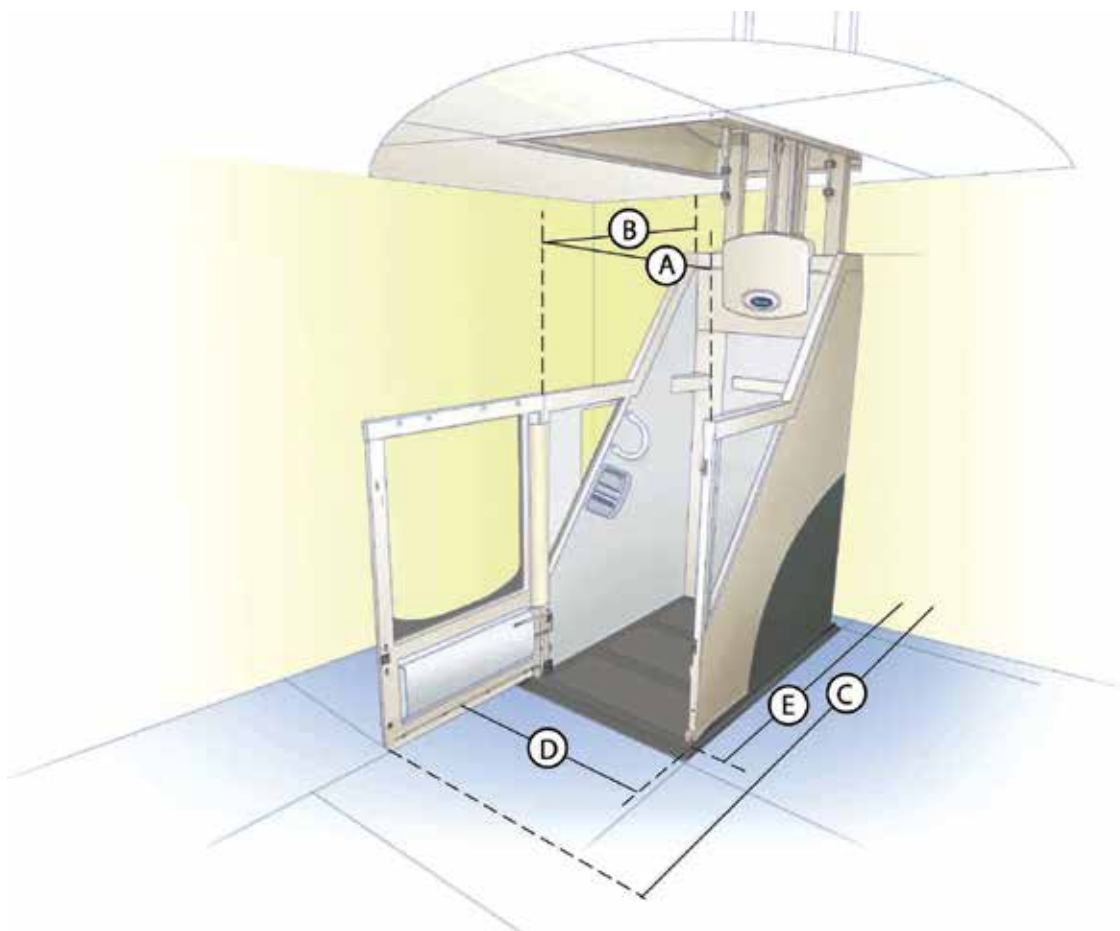

SPÉCIFICATIONS TECHNIQUES DE LA VERSION HYDRAULIQUE

Utilisation	habitation privée
Capacité de levage	250 kg
Motorisation	hydraulique
Nombre d'arrêts maximum	2
Hauteur de levage	max. 3,5 m (version électrique disponible jusqu'à 4,2 m)
Vitesse	6 cm/sec
Couleur	RAL 1015 (beige)
Finition	panneaux synthétiques
Moteur	1 kW
Tension	1 x 230 V - 50 Hz
Dispositifs de sécurité	dispositifs anti-coincement aux bords de la cabine d'ascenseur, du côté inférieur de l'ascenseur et au plancher, manœuvre de secours en descente, éclairage de secours
Options	commande à distance, téléphone